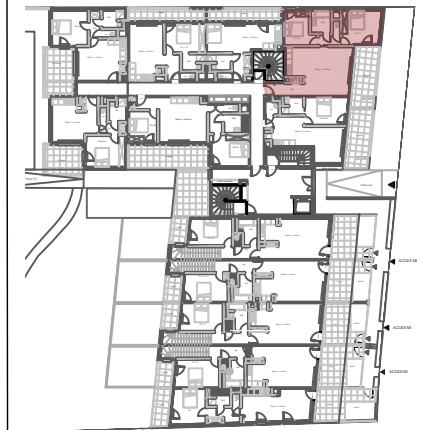

Emprise faux plafond  Emprise soffite 

Echelle 1/70

43 logements
"ZAC OVALIE" à Montpellier

Appartement B 006	Type T3	Niveau RDC
-----------------------------	-------------------	----------------------

Hall	5.0 m ²
Séjour / Cuisine	30.0 m ²
Chambre 1	13.3 m ²
Chambre 2	10.2 m ²
SdB	4.9 m ²
WC	1.1 m ²
Dgt	2.7 m ²
Surface Habitable	67.20 m²
Loggia	14.10 m²
SURFACE TOTALE	81.30 m²